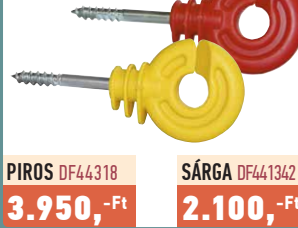

FACSAVAROS SZIGETELŐ

Színek:

- piros 50 db/cs.
- sárga 25 db/cs.
- önmetsző menettel