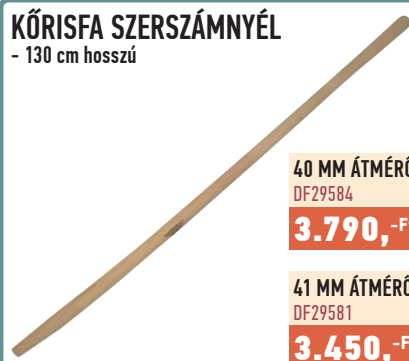

KŐRISFA SZERSZÁMNYÉL

- 130 cm hosszú

40 MM ÁTMÉRŐ

DF29584

3.790,-Ft

41 MM ÁTMÉRŐ

DF29581

3.450,-Ft