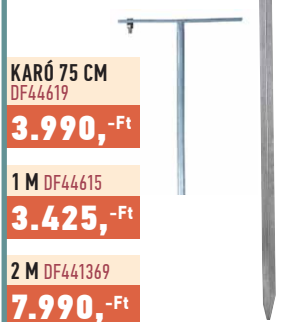

VILLANYPÁSZTOR TESZTER

MAX 10000 V

Földelő lánzdásával

DF44661

4.990,-Ft

AKO FÖLDELŐPÁLCA

KARÓ 75 CM
DF44619

3.990,-Ft