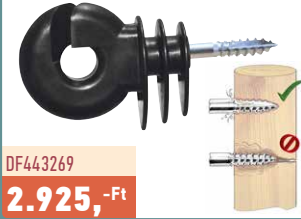

EASY DRILL EDX KÖRSZIGETELŐ

25 db/cs.

- erősített
- önmetsző menettel