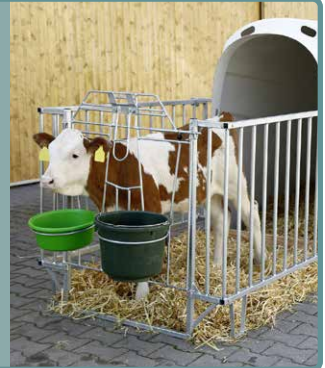

BORJÚHÁZAINKRA
KÉRJE EGYEDI
AJÁNLATUNKAT!

TÖBB DARAB VÁSÁRLÁSA
ESETÉN MENNYISÉGI
KEDVEZMÉNY!