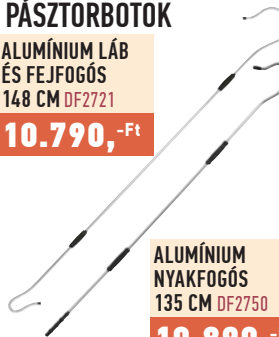

13.890,-Ft

PÁSZTORKAMPÓ

- nyél nélkül

DF2722

3.225,-Ft

PÁSZTORBOTOK

ALUMÍNÍUM LÁB ÉS FEJFOGÓS
148 CM DF2721

10.790,-Ft